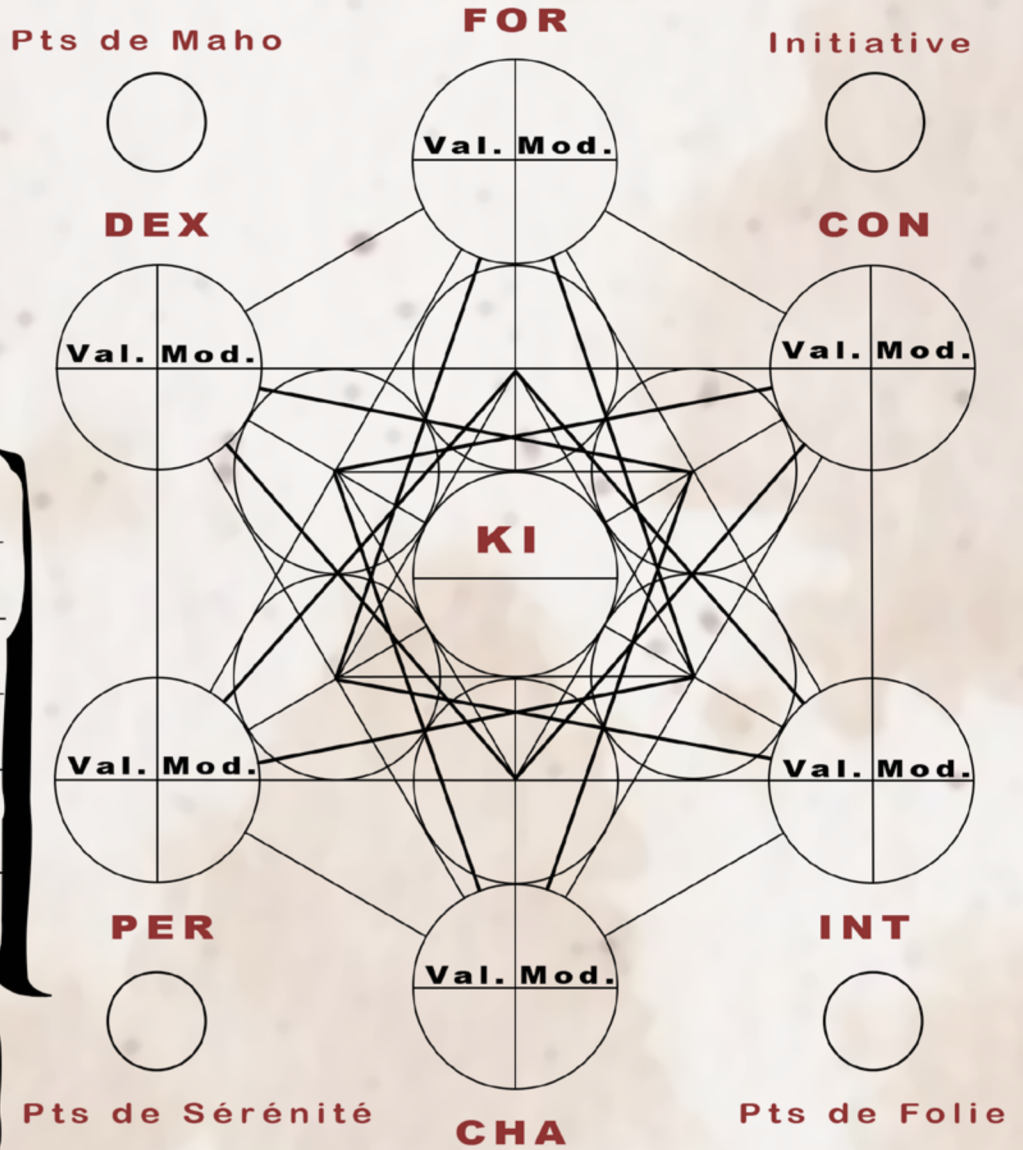

CTHULHU NO KAMI

クトゥルフの神

EIYU

Nom:.....
Profil:.....
Origine:.....
Religion:.....
Niveau:.....

Caractéristiques de combat

Contact	
Distance	
Magique	
Défense	
Dés de Vie	
PV	
Volonté	
Chance	

Traits

Niveau

Mythos:

LES VOIES

NOM	Rang 1	Rang 2	Rang 3	Rang 4	Rang 5

Armes Port. DM

-		
-		
-		
-		

Blessures
Graves

Folies

Equipement

Sorts

NOM	Rang